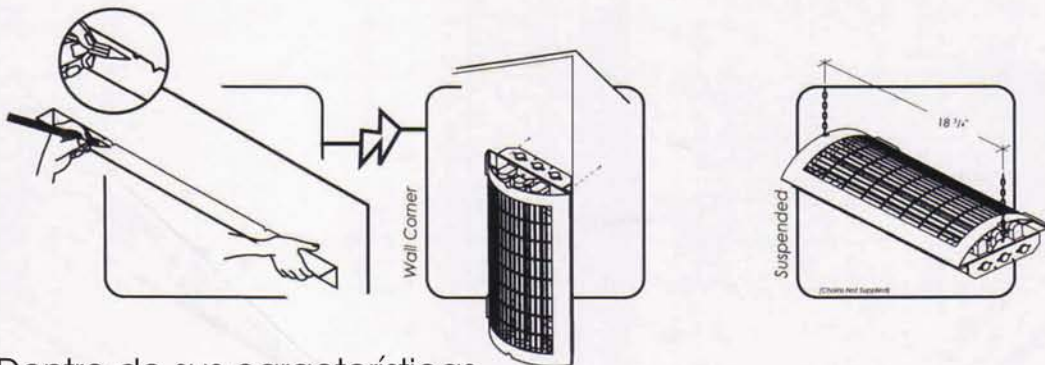

IntelliLight™

FlyLights with a Higher IQ™

120 mts²
de protección

MODELO: IQ-PRO

Trampas luminosas para el control efectivo de insectos voladores, normalizadas por HACCP en áreas de producción alimenticia.

- NO DESFRAGMENTAN LOS INSECTOS
- BOMBILLOS UV - INASTILLABLES

Placa adhesiva con
Feromonas: Tricozone Z9

www.sinplaga.com

DISTRIBUIDO POR:
DIRECCION:

GRUPO PRECISION 21, C.A.
CALLE COMERCIO, EDF. ATECA, PISO 01
OFICINA 11, LAS ACACIAS - CARACAS
0212-339.81.42 / 0212-716.18.68

TELEFONOS:

CB IntelliLight™

FlyLights with a Higher IQ™

Dentro de sus características avanzadas de manufactura se encuentra el dispositivo especial indicador de falla en bombillo

Este dispositivo se encuentra en un lado de la lampara e indica cuando la luz UV de los bombillos ha bajado del umbral de efectividad y debe ser repuesto.