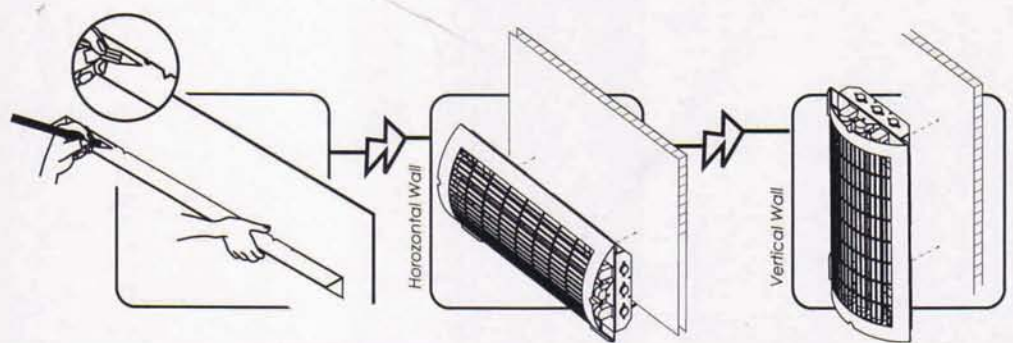

IntelliLight™

FlyLights with a Higher IQ™

120 mts²
de protección

MODELO: IQ-PRO

Trampas luminosas para el control efectivo de insectos voladores, normalizadas por HACCP en áreas de producción alimenticia.

- NO DESFRAGMENTAN LOS INSECTOS
- BOMBILLOS UV - INASTILLABLES

Placa adhesiva con
Feromonas: Tricozone Z9

www.sinplaga.com

DISTRIBUIDO POR:
DIRECCION:

GRUPO PRECISION 21, C.A.
CALLE COMERCIO, EDF. ATECA, PISO 01
OFICINA 11, LAS ACACIAS - CARACAS
0212-339.81.42 / 0212-716.18.68

TELEFONOS:

CB IntelliLight™

FlyLights with a Higher IQ™

Dentro de sus características avanzadas de manufactura se encuentra el dispositivo especial indicador de falla en bombillo

Este dispositivo se encuentra en un lado de la lampara e indica cuando la luz UV de los bombillos ha bajado del umbral de efectividad y debe ser repuesto.