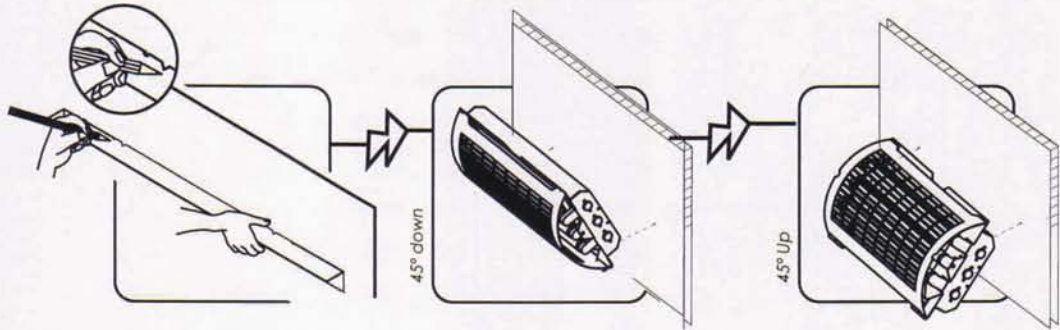

IntelliLight™

FlyLights with a Higher IQ™

120 mts²
de protección

MODELO: IQ-PRO

Trampas luminosas para el control efectivo de insectos voladores, normalizadas por HACCP en áreas de producción alimenticia.

- NO DESFRAGMENTAN LOS INSECTOS
- BOMBILLOS UV - INASTILLABLES

Placa adhesiva con
Feromonas: Tricozone Z9

www.sinplaga.com

DISTRIBUIDO POR:
DIRECCION:

GRUPO PRECISION 21, C.A.
CALLE COMERCIO, EDF. ATECA, PISO 01
OFICINA 11, LAS ACACIAS - CARACAS
0212-339.81.42 / 0212-716.18.68

TELEFONOS:

CB IntelliLight™

FlyLights with a Higher IQ™

Dentro de sus características avanzadas de manufactura se encuentra el dispositivo especial indicador de falla en bombillo

Este dispositivo se encuentra en un lado de la lampara e indica cuando la luz UV de los bombillos ha bajado del umbral de efectividad y debe ser repuesto.